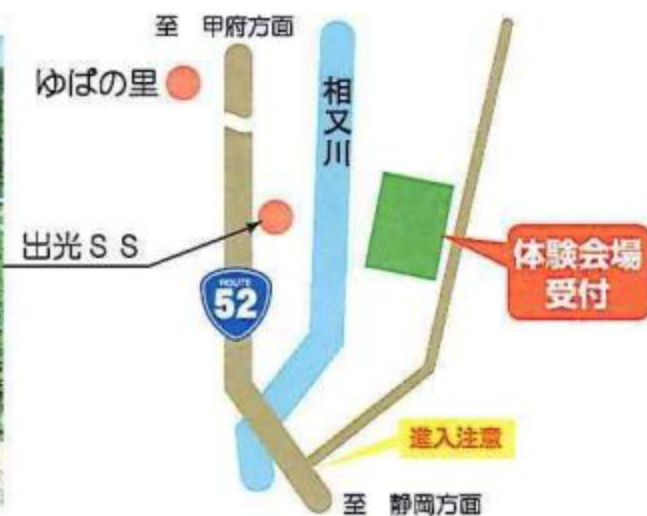

でつかいぞ! あけぼの

身延の

曙大豆

産地フェア

歓迎

会場案内

体験受付時間各日10:00~15:00

各会場で体験方法が異なります。各会場の案内に従って下さい。

手打沢会場

10/9(日)

主催: 手打沢組合
問い: 090-2405-7825 (深沢)
会場: 身延町手打沢1002-1
駐車場: セブンイレブン身延甲南運動場前店駐車場 (国道52号線沿い)
体験: 500円で約500g入る袋に詰め放題! (お一人様2袋分1,000円まで)

上河原会場

10/8(土) 9(日) 10(月)

主催: 癒しの館古民家おおくぼ
問い: 0556-62-0930 (遠藤) http://yk-okubo.com
会場: 身延町梅平上河原地内
駐車場: 日妙結社御廟の会様前駐車場
体験: 収穫袋を1,000円でご購入いただき、1.5kgまでは、お持ち帰り(1.5kgをこえた量は、ご返品頂きます) 1.5kgピタリの場合は、曙大豆の枝豆1kgプレゼント!

相又会場

10/15(土)

主催: 癒しの館古民家おおくぼ
問い: 0556-62-0930 (遠藤) http://yk-okubo.com
会場: 身延町相又地内 (出光興産身延アポロ裏)
駐車場: 会場周辺
体験: 収穫袋を1,000円でご購入いただき、1.5kgまでは、お持ち帰り(1.5kgをこえた量は、ご返品頂きます) 1.5kgピタリの場合は、曙大豆の枝豆1kgプレゼント!

西嶋会場

10/22(土) 23(日)

主催: (株)川口建設曙大豆生産部
問い: 0556-42-2727 (望月)
会場: 身延町西嶋406 (なかとみ和紙の里東側)
駐車場: なかとみ和紙の里駐車場
体験: 収穫袋を1,000円でご購入いただき、1.5kgまでは、お持ち帰り(1.5kgをこえた量は、ご返品頂きます) 1.5kgピタリの場合は、曙大豆の枝豆1kgプレゼント!

下山会場

10/16(日) 22(土) 23(日)

主催: 農業組合法人結いの里しもべ
問い: 090-4058-3439 (佐野)
会場: 身延町下山9977
駐車場: 身延町立下山小学校駐車場
体験: 1,000円で1.5kgまで収穫。(1.5kgをこえた量は、ご返品頂きます。) 1.5kgピタリ賞は、下部温泉提携旅館の無料入浴券2枚贈呈