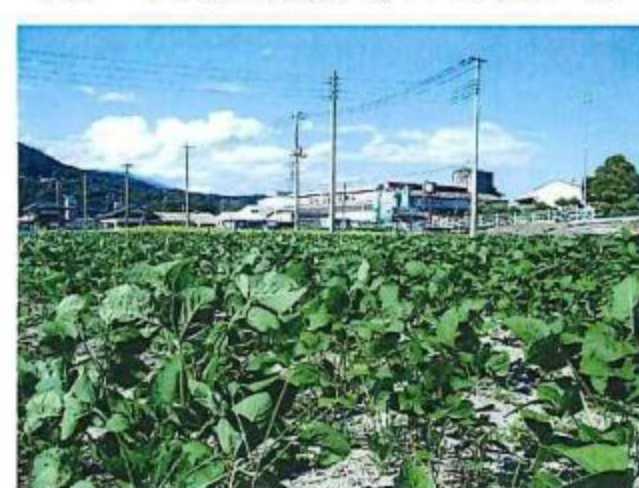

飯富会場

10/22(土) 雨天の場合は翌23日(日)

主催: 身延町商工会・身延町・NPOみのぶ観光センター
問い: 0556-62-1103 身延町商工会
会場: 身延町飯富2309-41
駐車場: 飯富生コン先特設駐車場
体験: 500円で約500g入る袋に詰め放題! (お一人様2袋分1,000円まで)